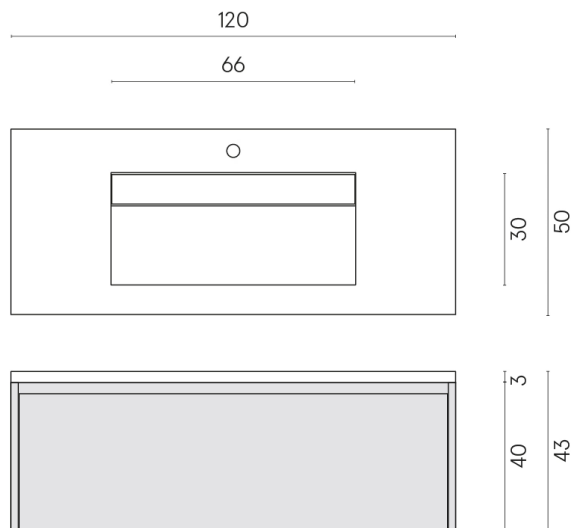

ИЗДЕЛИЕ С ВЫБРАННЫМИ ВАМИ ПАРАМЕТРАМИ.

Артикул:

620810000022

Флай Эир

Раковина 120 Флай Эир
Уайт

Облицовка изделия

Шарм Экстра
Силвер Натуральный

Цвета и другие эстетические характеристики плитки на иллюстрациях на сайте являются ориентировочными. Перед покупкой всегда смотрите образцы вживую.