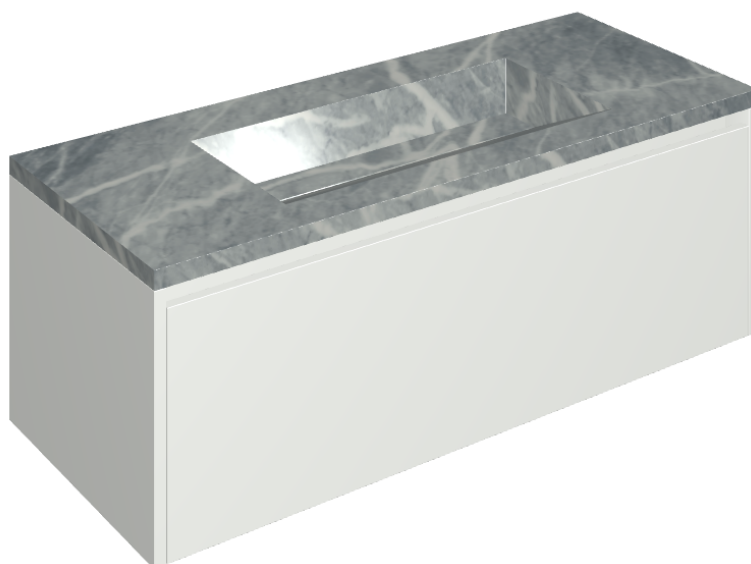

ИЗДЕЛИЕ С ВЫБРАННЫМИ ВАМИ ПАРАМЕТРАМИ.

Артикул:

620810000022

Fly Air

Раковина 120 White

Облицовка изделия

Шарм Экстра
Атлантик
Натуральный

Цвета и другие эстетические характеристики плитки на иллюстрациях на сайте являются ориентировочными. Перед покупкой всегда смотрите образцы вживую.