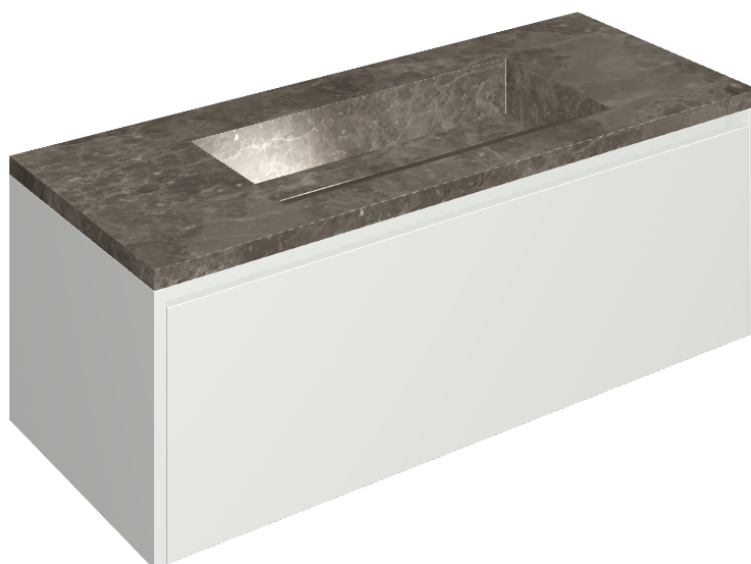

ИЗДЕЛИЕ С ВЫБРАННЫМИ ВАМИ ПАРАМЕТРАМИ.

Артикул:

620810000022

Fly Air

Раковина 120 White

Облицовка изделия

Рум Грэй Стоун
Патинированный

Цвета и другие эстетические характеристики плитки на иллюстрациях на сайте являются ориентировочными. Перед покупкой всегда смотрите образцы вживую.