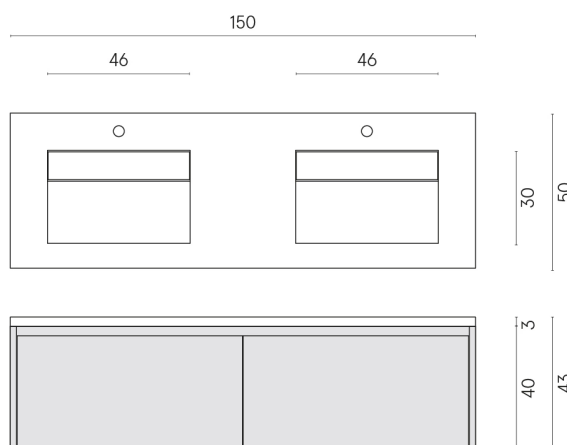

ИЗДЕЛИЕ С ВЫБРАННЫМИ ВАМИ ПАРАМЕТРАМИ.

Артикул:

620810000018

Fly Air

Двойная Раковина 150

Fly Air Wood

Облицовка изделия

Шарм Эдванс
Палиссандро Дарк
Люкс