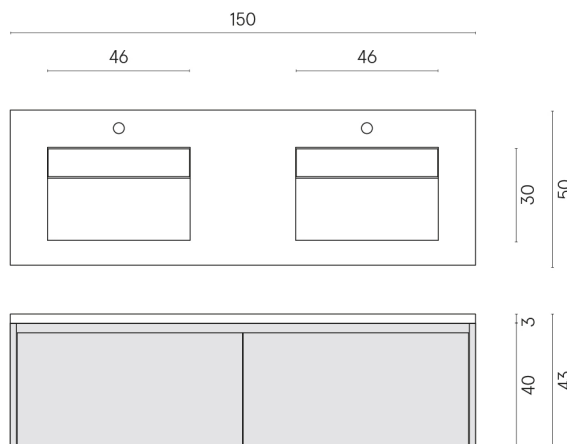

ИЗДЕЛИЕ С ВЫБРАННЫМИ ВАМИ ПАРАМЕТРАМИ.

Артикул:

620810000018

Флай Эир

Двойная Раковина 150

Флай Эир Вуд

Облицовка изделия

Континуум Пьюр
Натуральный