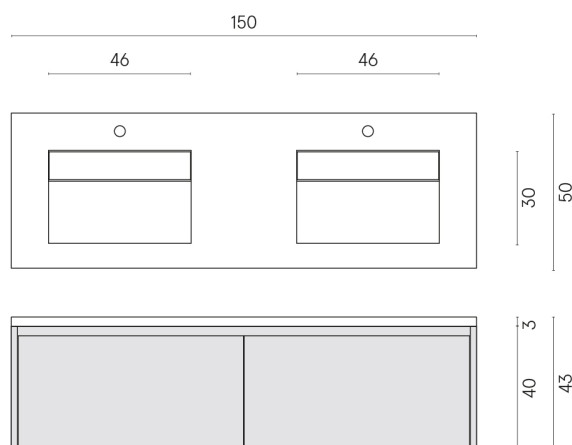

ИЗДЕЛИЕ С ВЫБРАННЫМИ ВАМИ ПАРАМЕТРАМИ.

Артикул: 620810000018

Fly Air

Двойная Раковина 150
Fly Air Wood

Облицовка изделия

Континуум Петрол
Натуральный

Цвета и другие эстетические характеристики плитки на иллюстрациях на сайте являются ориентировочными. Перед покупкой всегда смотрите образцы вживую.