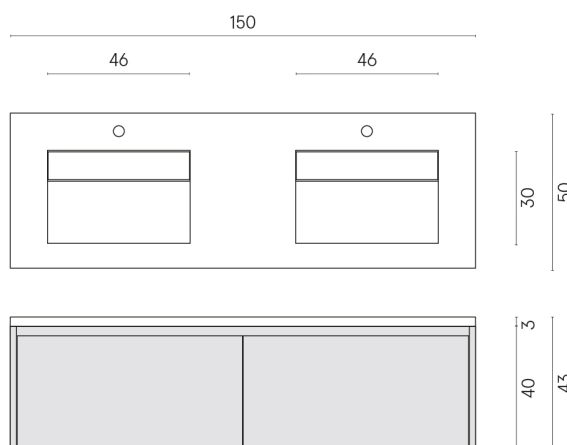

ИЗДЕЛИЕ С ВЫБРАННЫМИ ВАМИ ПАРАМЕТРАМИ.

Артикул:

620810000018

Fly Air

Двойная Раковина 150

Fly Air Wood

Облицовка изделия

Континуум Стоун
Грэй Натуральный