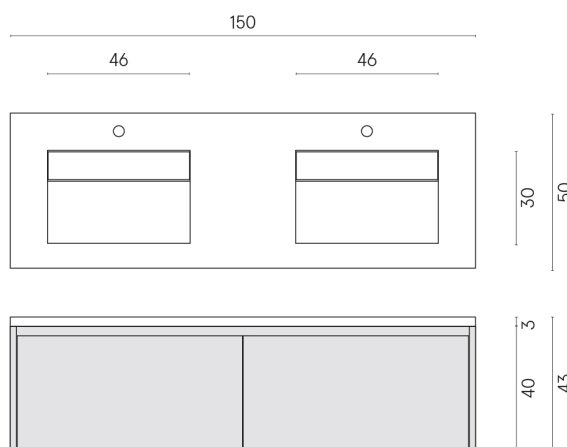

ИЗДЕЛИЕ С ВЫБРАННЫМИ ВАМИ ПАРАМЕТРАМИ.

Артикул:

620810000018

Fly Air

Двойная Раковина 150

Fly Air Wood

Облицовка изделия

Континуум Брасс
Дарк Шлифованный