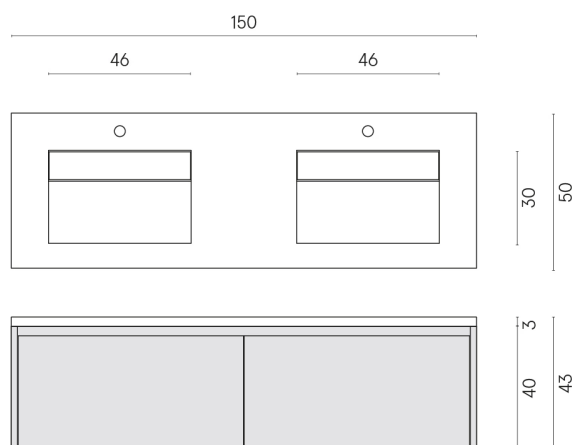

ИЗДЕЛИЕ С ВЫБРАННЫМИ ВАМИ ПАРАМЕТРАМИ.

Артикул:

620810000018

Fly Air

Двойная Раковина 150

Fly Air Wood

Облицовка изделия

Стелларис Элегант
Сильвер
Натуральный