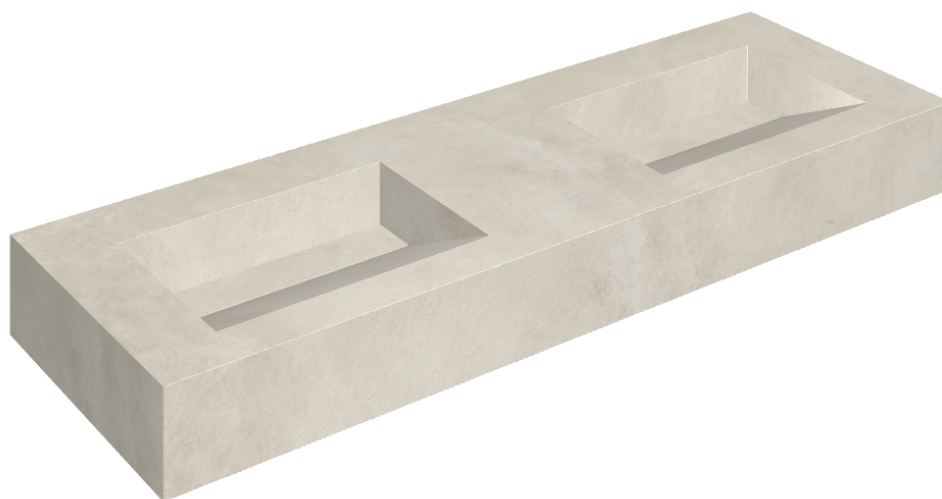

ИЗДЕЛИЕ С ВЫБРАННЫМИ ВАМИ ПАРАМЕТРАМИ.

Артикул:

620810000013

# Fly Evo

## Двойная Раковина 150

Облицовка изделия

Миллениум Пьюр  
Натуральный

Цвета и другие эстетические характеристики плитки на иллюстрациях на сайте являются ориентировочными. Перед покупкой всегда смотрите образцы вживую.