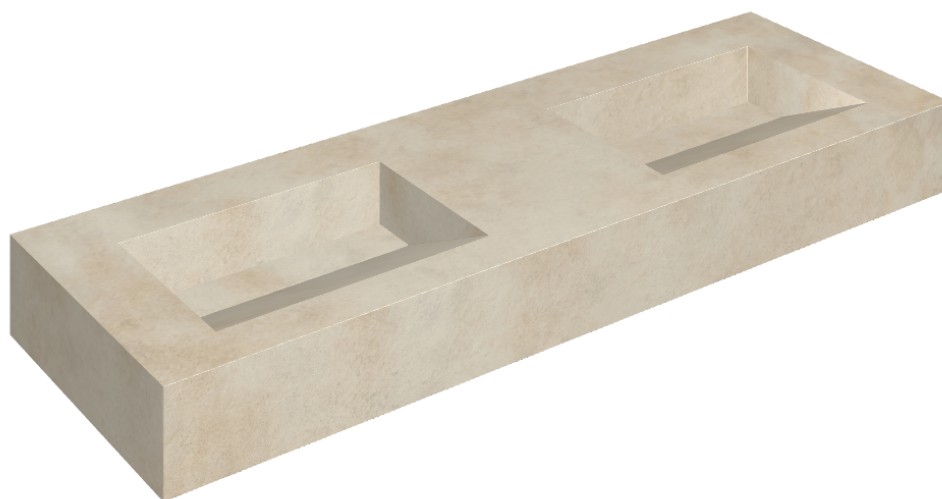

ИЗДЕЛИЕ С ВЫБРАННЫМИ ВАМИ ПАРАМЕТРАМИ.

Артикул: 620810000013

Fly Evo

Двойная Раковина 150

Облицовка изделия

Миллениум Даст
Натуральный

Цвета и другие эстетические характеристики плитки на иллюстрациях на сайте являются ориентировочными. Перед покупкой всегда смотрите образцы вживую.