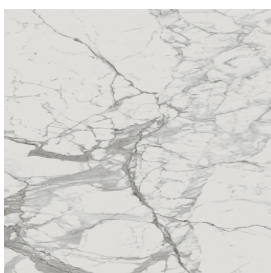

ИЗДЕЛИЕ С ВЫБРАННЫМИ ВАМИ ПАРАМЕТРАМИ.

Артикул:

620810000013

Fly Evo

Двойная Раковина 150

Облицовка изделия

Шарм Эво Статуарио
Натуральный

Цвета и другие эстетические характеристики плитки на иллюстрациях на сайте являются ориентировочными. Перед покупкой всегда смотрите образцы вживую.