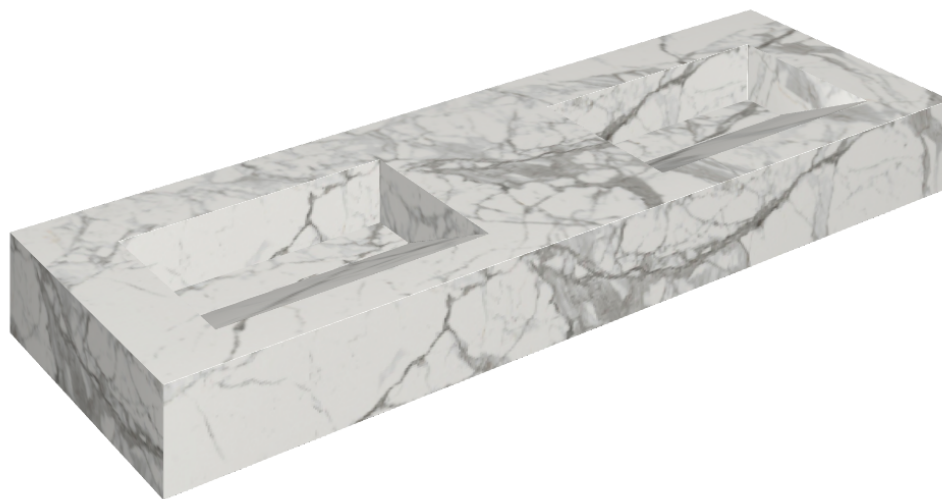

ИЗДЕЛИЕ С ВЫБРАННЫМИ ВАМИ ПАРАМЕТРАМИ.

Артикул:

620810000013

Fly Evo

Двойная Раковина 150

Облицовка изделия

Шарм Эво Статуарио
Натуральный

Цвета и другие эстетические характеристики плитки на иллюстрациях на сайте являются ориентировочными. Перед покупкой всегда смотрите образцы вживую.

Найдите ближайшую
авторизованную точку
продаж тут:

<https://rb.italonceramica.ru/ru/home/dealer/>