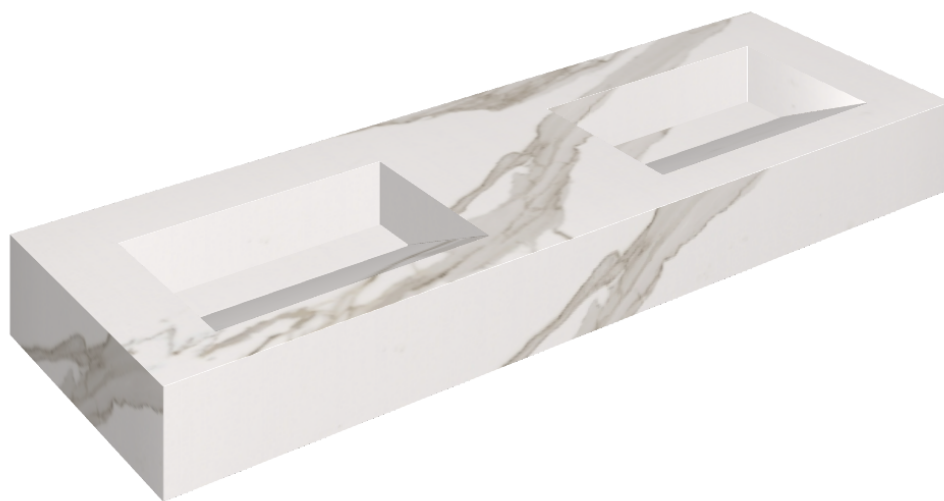

ИЗДЕЛИЕ С ВЫБРАННЫМИ ВАМИ ПАРАМЕТРАМИ.

Артикул:

620810000013

## Двойная Раковина 150

Облицовка изделия

Шарм Эво Калакатта  
Натуральный

Цвета и другие эстетические характеристики плитки на иллюстрациях на сайте являются ориентировочными. Перед покупкой всегда смотрите образцы вживую.