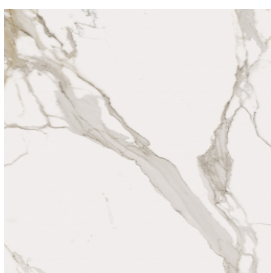

## Двойная Раковина 150

Облицовка изделия

Шарм Эво Калакатта  
Натуральный

Цвета и другие эстетические характеристики плитки на иллюстрациях на сайте являются ориентировочными. Перед покупкой всегда смотрите образцы вживую.