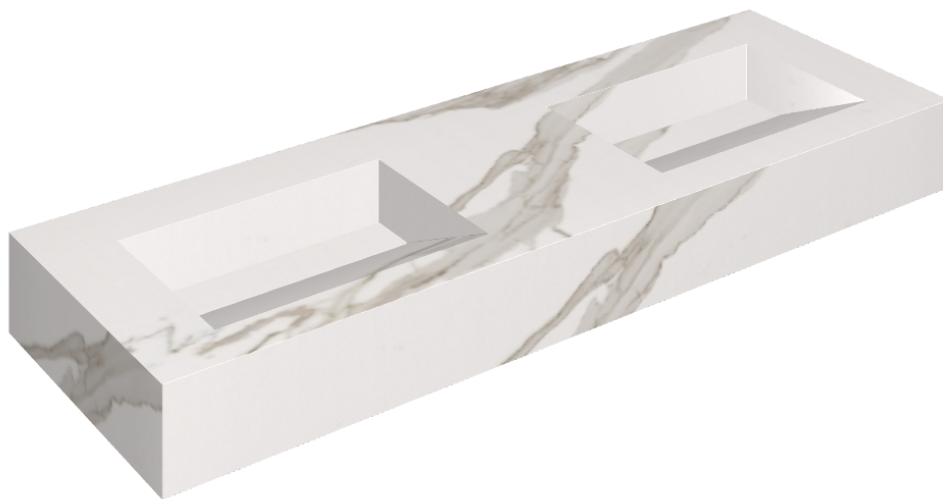

ИЗДЕЛИЕ С ВЫБРАННЫМИ ВАМИ ПАРАМЕТРАМИ.

Артикул:

620810000013

Fly Evo

Двойная Раковина 150

Облицовка изделия

Шарм Эво Калакатта
Натуральный

Цвета и другие эстетические характеристики плитки на иллюстрациях на сайте являются ориентировочными. Перед покупкой всегда смотрите образцы вживую.