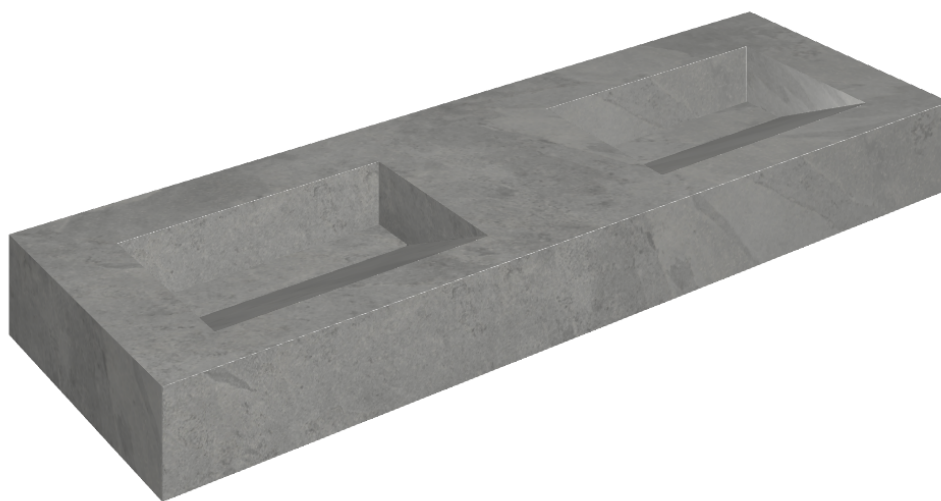

ИЗДЕЛИЕ С ВЫБРАННЫМИ ВАМИ ПАРАМЕТРАМИ.

Артикул:

620810000013

Fly Evo

Двойная Раковина 150

Облицовка изделия

Материя Карбонио
Натуральный

Цвета и другие эстетические характеристики плитки на иллюстрациях на сайте являются ориентировочными. Перед покупкой всегда смотрите образцы вживую.