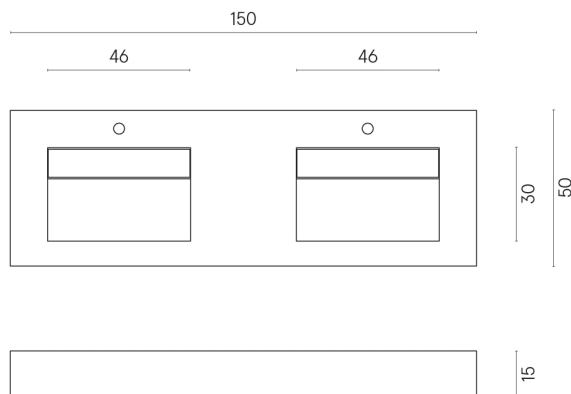

ИЗДЕЛИЕ С ВЫБРАННЫМИ ВАМИ ПАРАМЕТРАМИ.

Артикул:

620810000013

Fly Evo

Двойная Раковина 150

Облицовка изделия

Материя Титанио
Натуральный

Цвета и другие эстетические характеристики плитки на иллюстрациях на сайте являются ориентировочными. Перед покупкой всегда смотрите образцы вживую.