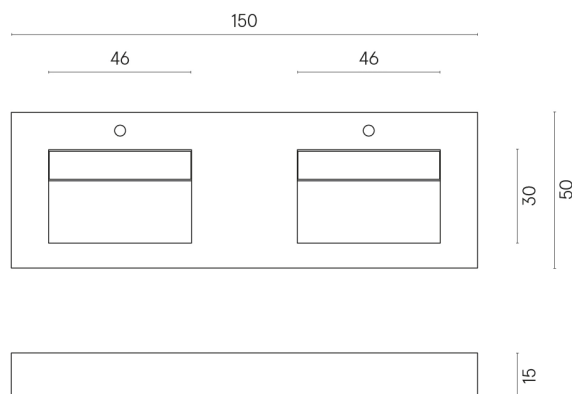

ИЗДЕЛИЕ С ВЫБРАННЫМИ ВАМИ ПАРАМЕТРАМИ.

Артикул: 620810000013

Fly Evo

Двойная Раковина 150

Облицовка изделия

Шарм Экстра
Силвер Натуральный

Цвета и другие эстетические характеристики плитки на иллюстрациях на сайте являются ориентировочными. Перед покупкой всегда смотрите образцы вживую.