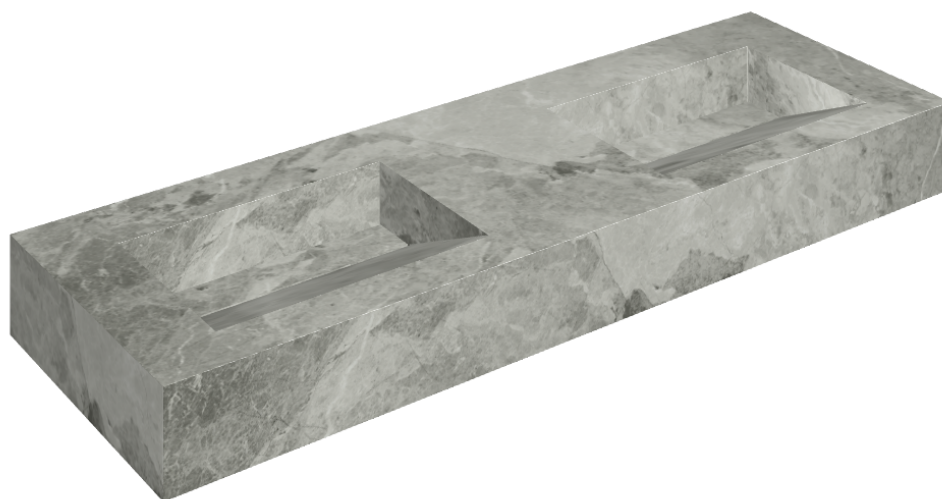

ИЗДЕЛИЕ С ВЫБРАННЫМИ ВАМИ ПАРАМЕТРАМИ.

Артикул:

620810000013

Fly Evo

Двойная Раковина 150

Облицовка изделия

Шарм Экстра
Силвер Натуральный

Цвета и другие эстетические характеристики плитки на иллюстрациях на сайте являются ориентировочными. Перед покупкой всегда смотрите образцы вживую.