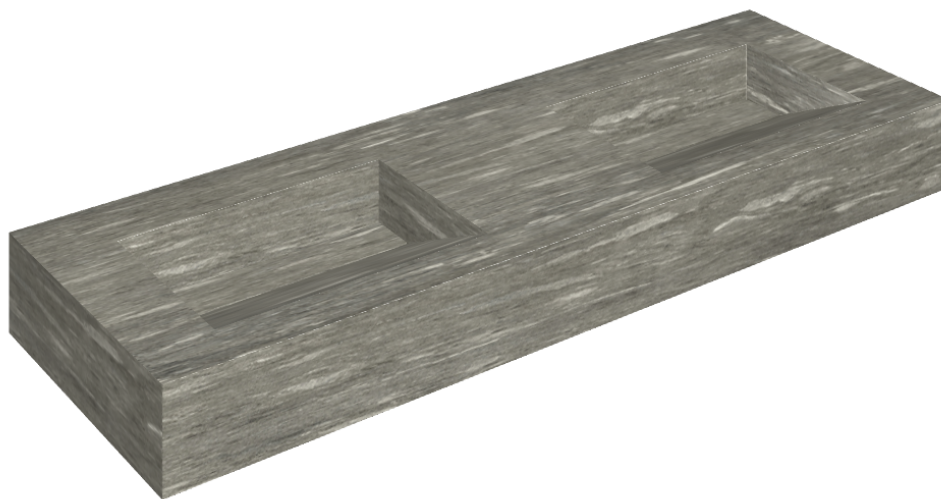

ИЗДЕЛИЕ С ВЫБРАННЫМИ ВАМИ ПАРАМЕТРАМИ.

Артикул: 620810000013

## Двойная Раковина 150

Облицовка изделия

Скайфолл Гриджио  
Альпино  
Натуральный

Цвета и другие эстетические характеристики плитки на иллюстрациях на сайте являются ориентировочными. Перед покупкой всегда смотрите образцы вживую.