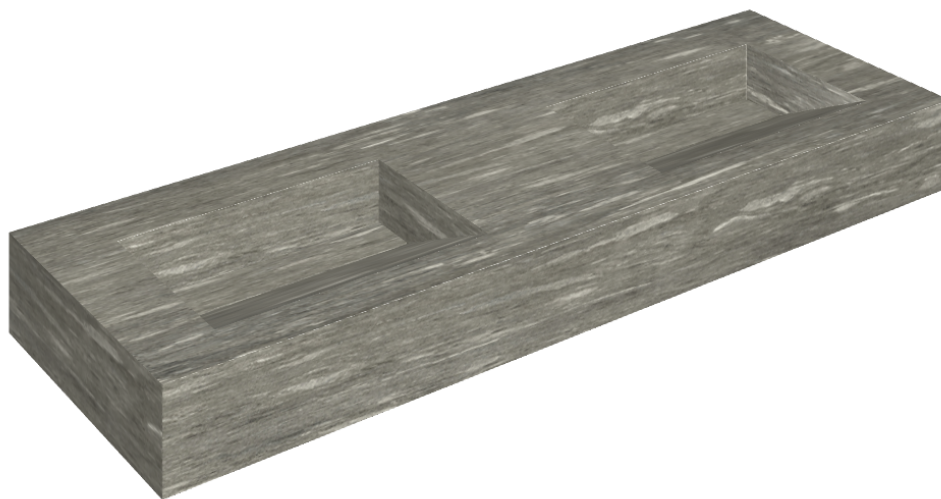

ИЗДЕЛИЕ С ВЫБРАННЫМИ ВАМИ ПАРАМЕТРАМИ.

Артикул:

620810000013

Fly Evo

Двойная Раковина 150

Облицовка изделия

Скайфолл Гриджио
Альпино
Натуральный

Цвета и другие эстетические характеристики плитки на иллюстрациях на сайте являются ориентировочными. Перед покупкой всегда смотрите образцы вживую.