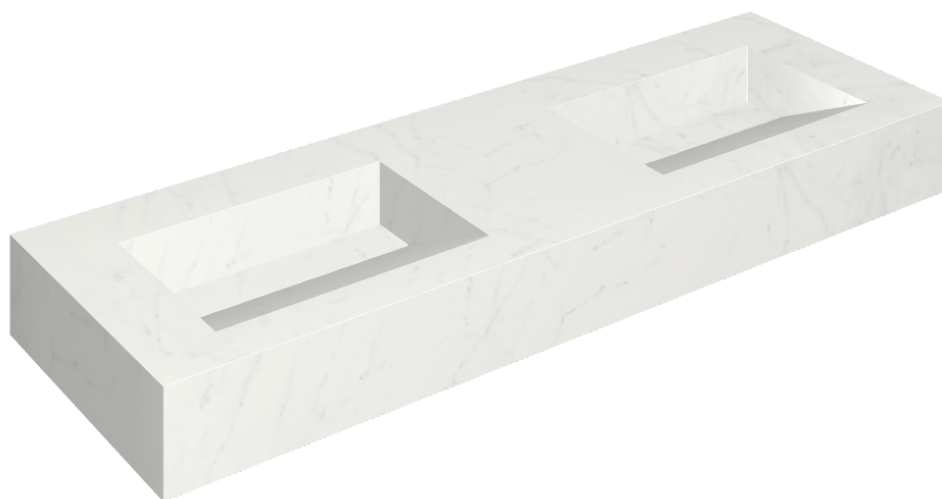

ИЗДЕЛИЕ С ВЫБРАННЫМИ ВАМИ ПАРАМЕТРАМИ.

Артикул: 620810000013

Fly Evo

Двойная Раковина 150

Облицовка изделия

Шарм Делюкс
Бьянко
Микеланджело
Натуральный

Цвета и другие эстетические характеристики плитки на иллюстрациях на сайте являются ориентировочными. Перед покупкой всегда смотрите образцы вживую.