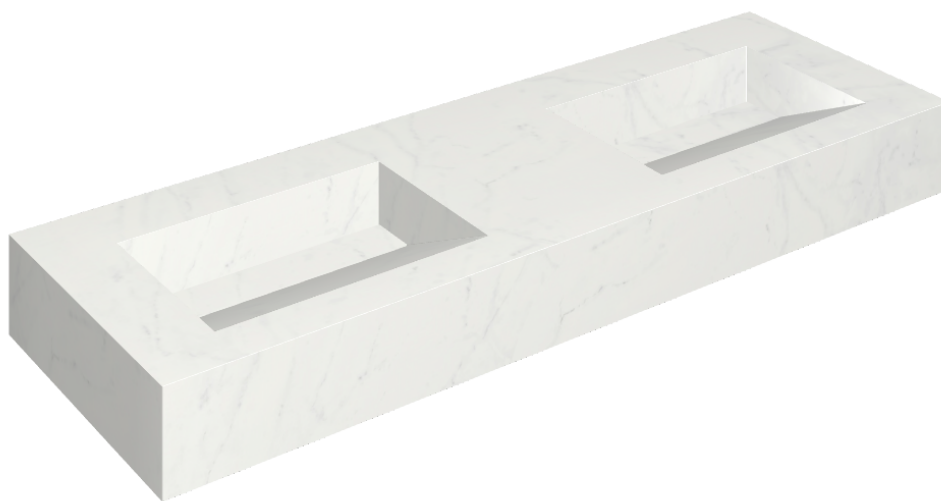

ИЗДЕЛИЕ С ВЫБРАННЫМИ ВАМИ ПАРАМЕТРАМИ.

Артикул:

620810000013

Fly Evo

Двойная Раковина 150

Облицовка изделия

Шарм Делюкс
Бьянко
Микеланджело
Натуральный

Image not found of type unknown