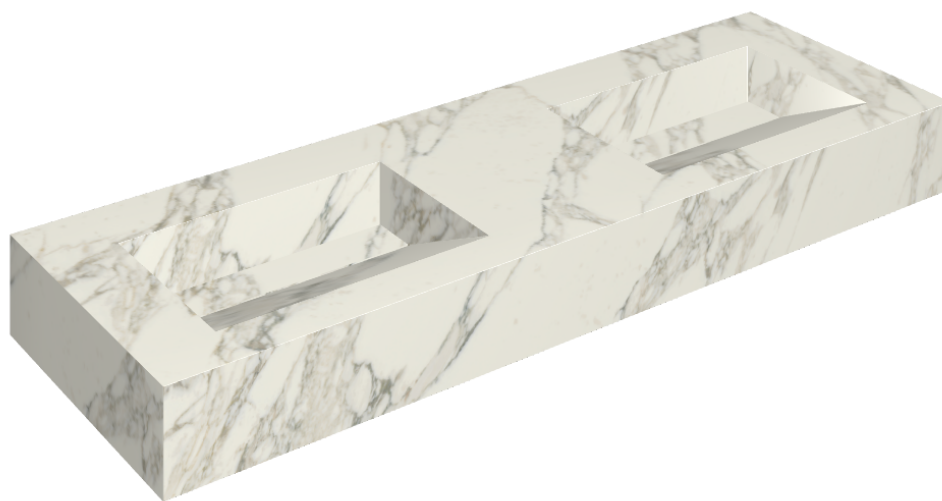

ИЗДЕЛИЕ С ВЫБРАННЫМИ ВАМИ ПАРАМЕТРАМИ.

Артикул:

620810000013

## Двойная Раковина 150

Облицовка изделия

Шарм Делюкс  
Арабескато Уайт  
Натуральный

Цвета и другие эстетические характеристики плитки на иллюстрациях на сайте являются ориентировочными. Перед покупкой всегда смотрите образцы вживую.