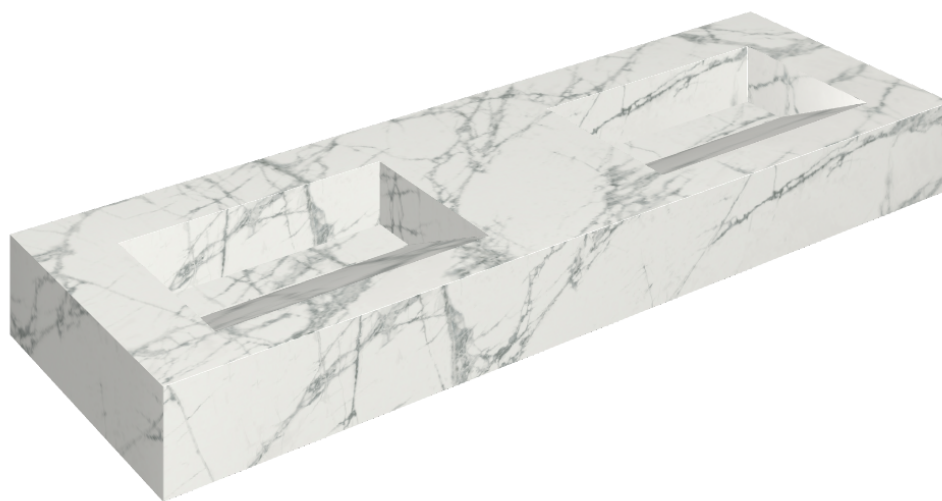

ИЗДЕЛИЕ С ВЫБРАННЫМИ ВАМИ ПАРАМЕТРАМИ.

Артикул:

620810000013

Fly Evo

Двойная Раковина 150

Облицовка изделия

Шарм Делюкс
Инвизибл Уайт
Натуральный

Цвета и другие эстетические характеристики плитки на иллюстрациях на сайте являются ориентировочными. Перед покупкой всегда смотрите образцы вживую.