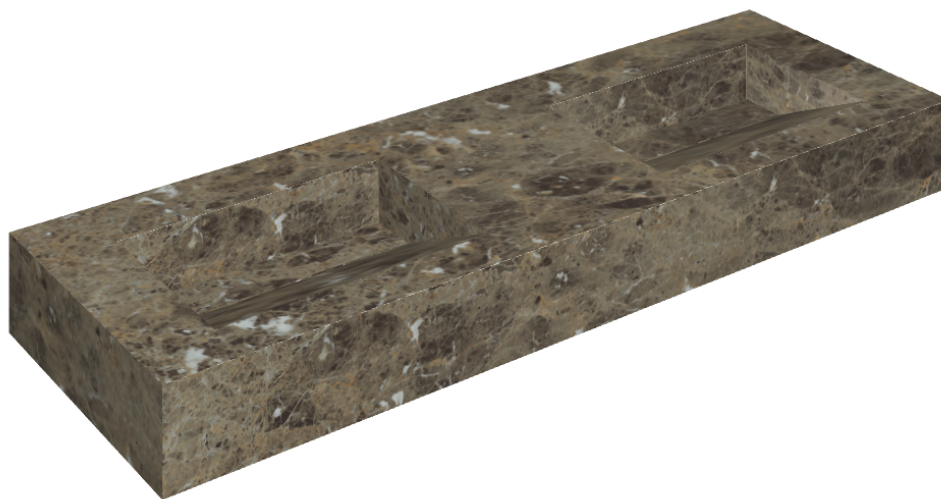

ИЗДЕЛИЕ С ВЫБРАННЫМИ ВАМИ ПАРАМЕТРАМИ.

Артикул: 620810000013

Fly Evo

Двойная Раковина 150

Облицовка изделия

Шарм Делюкс
Император Дарк
Натуральный

Цвета и другие эстетические характеристики плитки на иллюстрациях на сайте являются ориентировочными. Перед покупкой всегда смотрите образцы вживую.