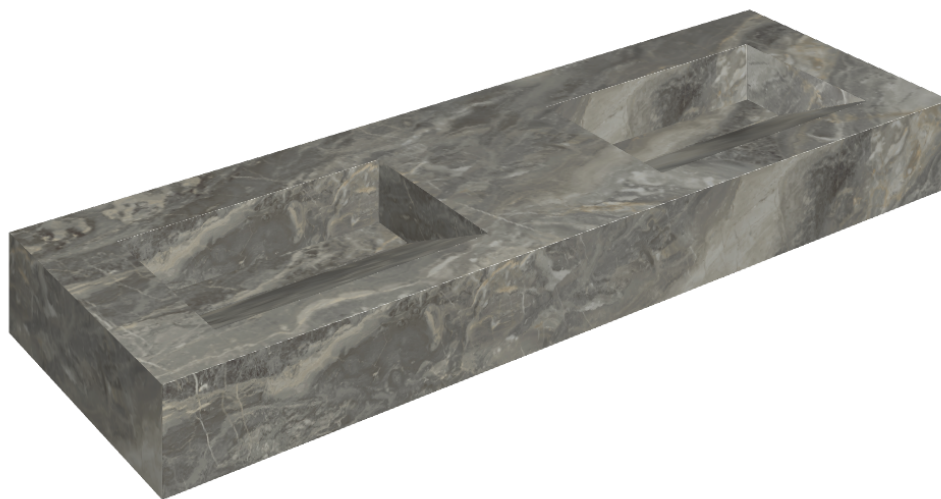

ИЗДЕЛИЕ С ВЫБРАННЫМИ ВАМИ ПАРАМЕТРАМИ.

Артикул: 620810000013

# Fly Evo

## Двойная Раковина 150

Облицовка изделия

Шарм Делюкс  
Гриджио Оробико  
Натуральный

Цвета и другие эстетические характеристики плитки на иллюстрациях на сайте являются ориентировочными. Перед покупкой всегда смотрите образцы вживую.