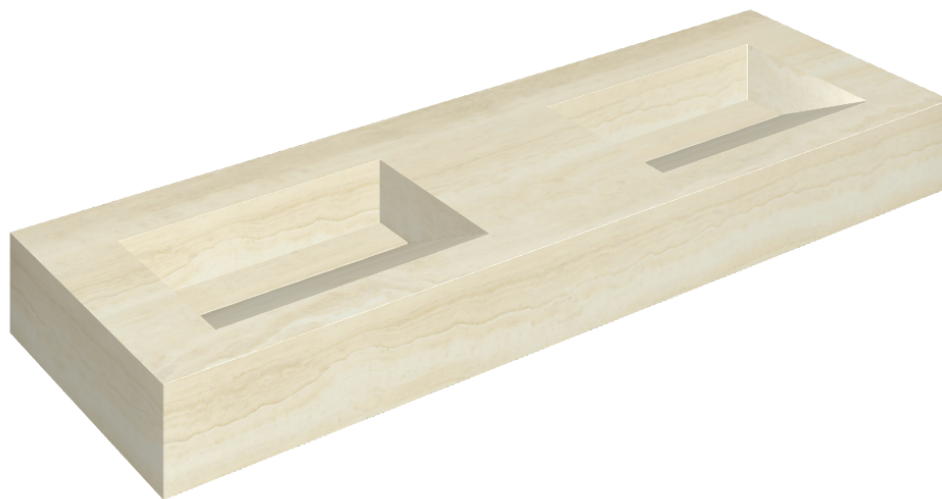

ИЗДЕЛИЕ С ВЫБРАННЫМИ ВАМИ ПАРАМЕТРАМИ.

Артикул: 620810000013

## Двойная Раковина 150

Облицовка изделия

Шарм Эдванс  
Алабастро Уайт  
Натуральный

Цвета и другие эстетические характеристики плитки на иллюстрациях на сайте являются ориентировочными. Перед покупкой всегда смотрите образцы вживую.