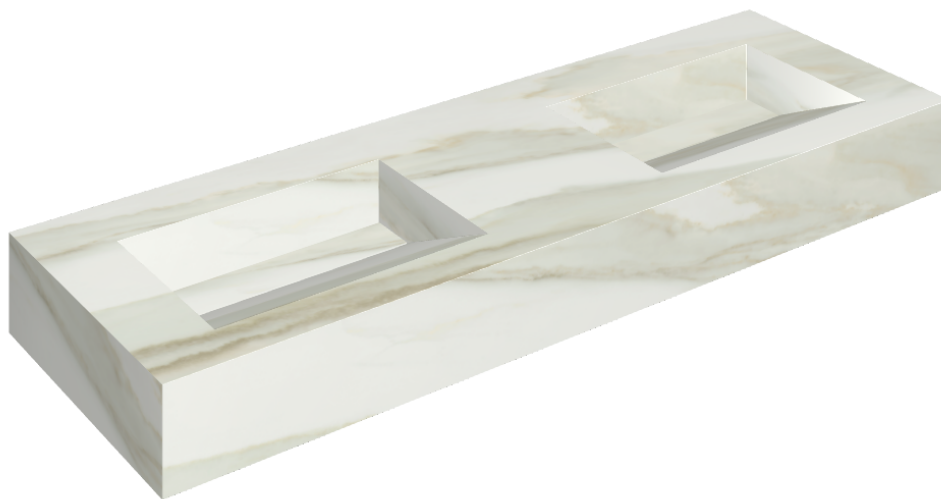

ИЗДЕЛИЕ С ВЫБРАННЫМИ ВАМИ ПАРАМЕТРАМИ.

Артикул: 620810000013

Fly Evo

Двойная Раковина 150

Облицовка изделия

Шарм Эдванс Кремо
Деликато
Натуральный

Цвета и другие эстетические характеристики плитки на иллюстрациях на сайте являются ориентировочными. Перед покупкой всегда смотрите образцы вживую.