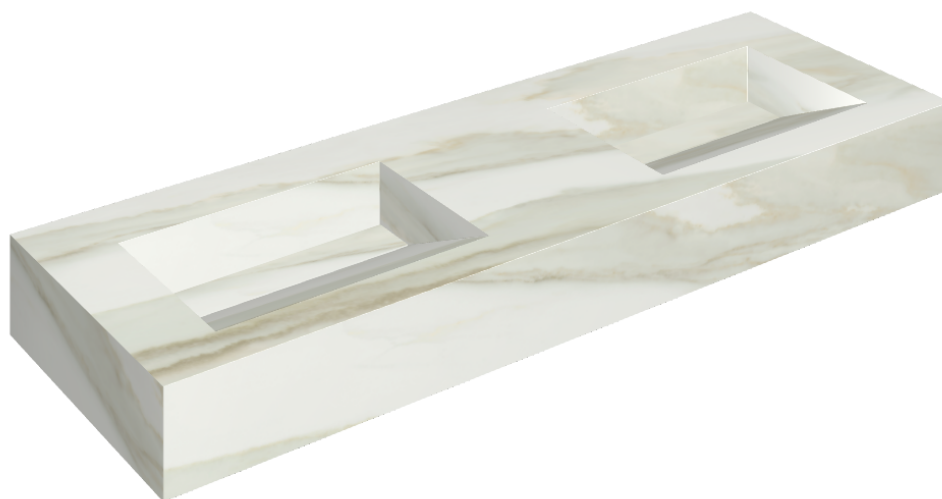

ИЗДЕЛИЕ С ВЫБРАННЫМИ ВАМИ ПАРАМЕТРАМИ.

Артикул: 620810000013

Fly Evo

Двойная Раковина 150

Облицовка изделия

Шарм Эдванс Кремо
Деликато
Натуральный

Цвета и другие эстетические характеристики плитки на иллюстрациях на сайте являются ориентировочными. Перед покупкой всегда смотрите образцы вживую.