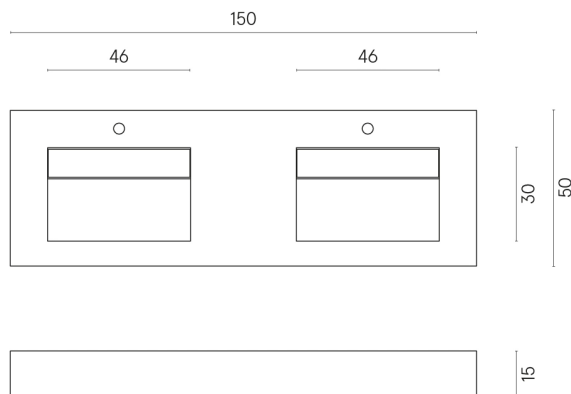

ИЗДЕЛИЕ С ВЫБРАННЫМИ ВАМИ ПАРАМЕТРАМИ.

Артикул: 620810000013

Fly Evo

Двойная Раковина 150

Облицовка изделия

Шарм Эдванс Кремо
Деликато
Натуральный

Цвета и другие эстетические характеристики плитки на иллюстрациях на сайте являются ориентировочными. Перед покупкой всегда смотрите образцы вживую.