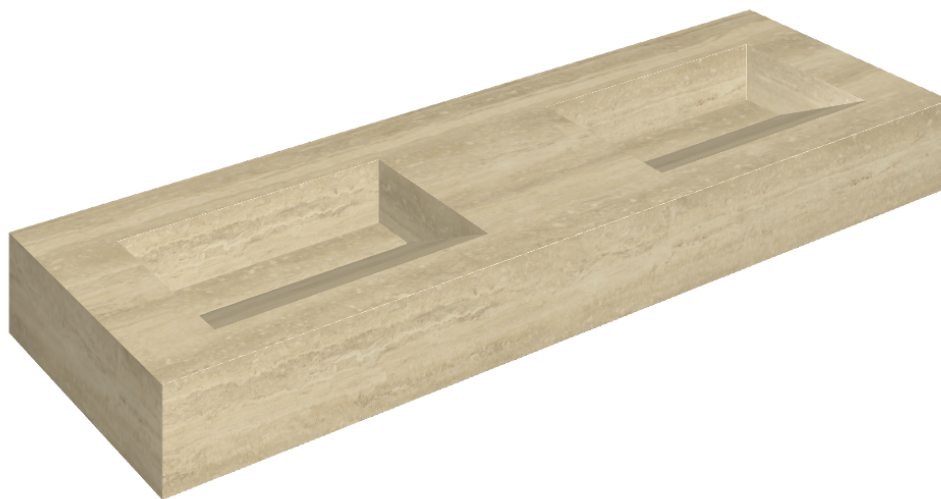

ИЗДЕЛИЕ С ВЫБРАННЫМИ ВАМИ ПАРАМЕТРАМИ.

Артикул:

620810000013

Fly Evo

Двойная Раковина 150

Облицовка изделия

Шарм Эдванс
Травертино Романо
Люкс

Цвета и другие эстетические характеристики плитки на иллюстрациях на сайте являются ориентировочными. Перед покупкой всегда смотрите образцы вживую.