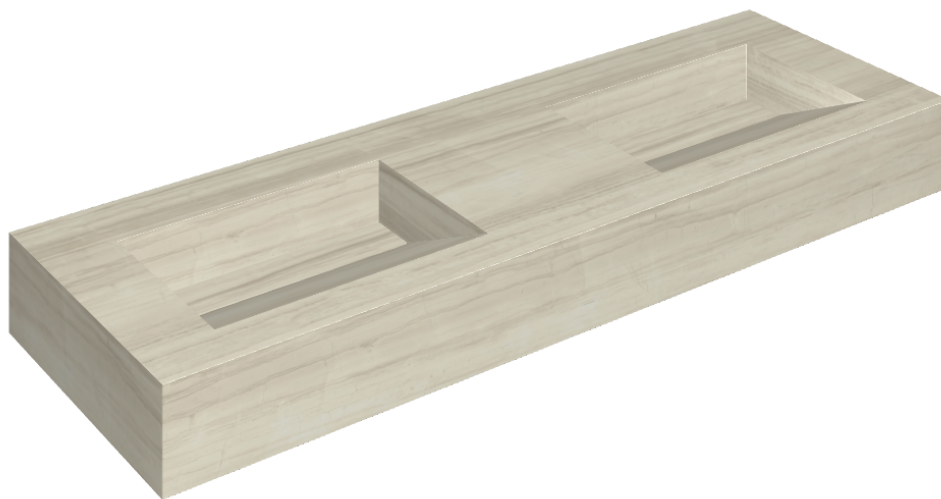

ИЗДЕЛИЕ С ВЫБРАННЫМИ ВАМИ ПАРАМЕТРАМИ.

Артикул:

620810000013

## Двойная Раковина 150

Облицовка изделия

Шарм Эдванс Силк  
Грэй Люкс

Цвета и другие эстетические характеристики плитки на иллюстрациях на сайте являются ориентировочными. Перед покупкой всегда смотрите образцы вживую.