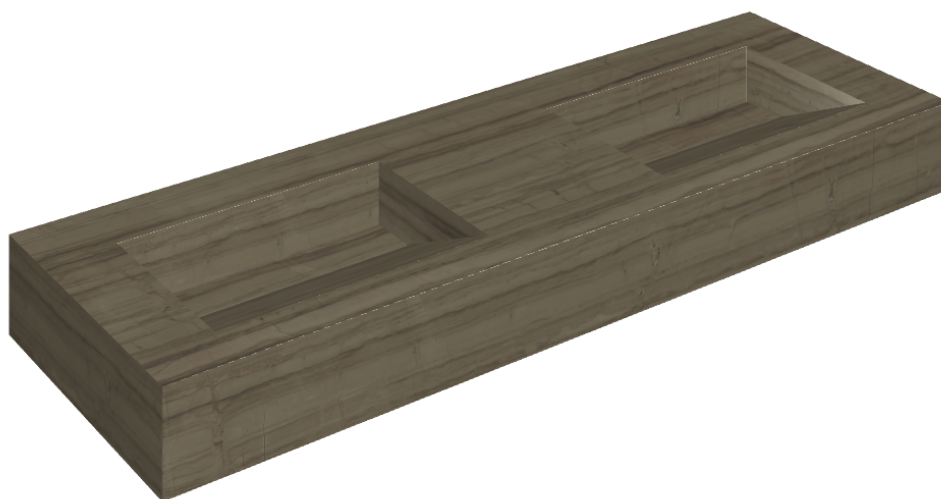

ИЗДЕЛИЕ С ВЫБРАННЫМИ ВАМИ ПАРАМЕТРАМИ.

Артикул: 620810000013

Fly Evo

Двойная Раковина 150

Облицовка изделия

Шарм Эдванс
Элегант Браун Люкс

Цвета и другие эстетические характеристики плитки на иллюстрациях на сайте являются ориентировочными. Перед покупкой всегда смотрите образцы вживую.