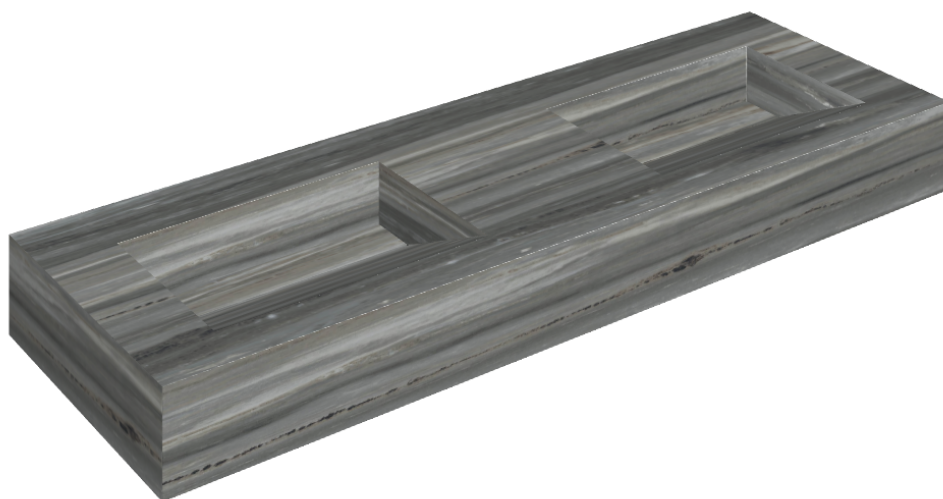

ИЗДЕЛИЕ С ВЫБРАННЫМИ ВАМИ ПАРАМЕТРАМИ.

Артикул: 620810000013

## Двойная Раковина 150

Облицовка изделия

Шарм Эдванс  
Палиссандро Дарк  
Люкс

Цвета и другие эстетические характеристики плитки на иллюстрациях на сайте являются ориентировочными. Перед покупкой всегда смотрите образцы вживую.