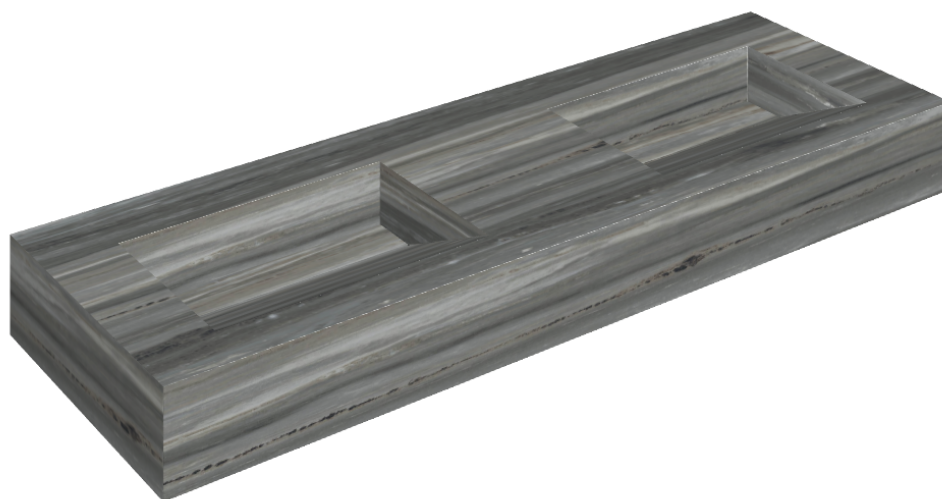

ИЗДЕЛИЕ С ВЫБРАННЫМИ ВАМИ ПАРАМЕТРАМИ.

Артикул:

620810000013

Fly Evo

Двойная Раковина 150

Облицовка изделия

Шарм Эдванс
Палиссандро Дарк
Люкс

Цвета и другие эстетические характеристики плитки на иллюстрациях на сайте являются ориентировочными. Перед покупкой всегда смотрите образцы вживую.