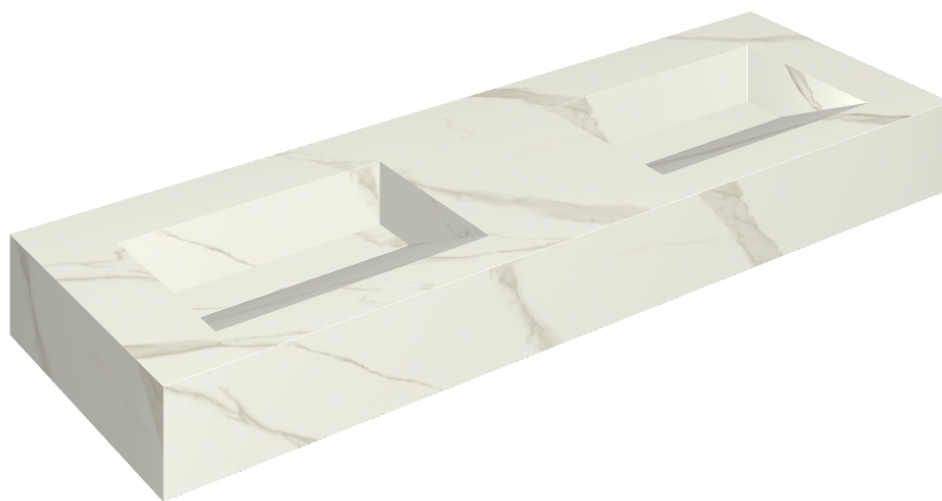

ИЗДЕЛИЕ С ВЫБРАННЫМИ ВАМИ ПАРАМЕТРАМИ.

Артикул:

620810000013

Fly Evo

Двойная Раковина 150

Облицовка изделия

Метрополис
Калакатта Голд
Натуральный

Цвета и другие эстетические характеристики плитки на иллюстрациях на сайте являются ориентировочными. Перед покупкой всегда смотрите образцы вживую.