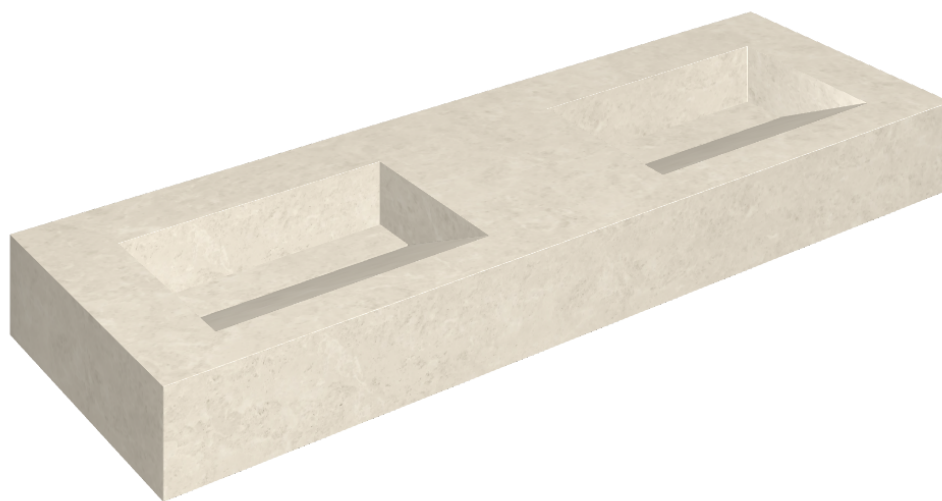

ИЗДЕЛИЕ С ВЫБРАННЫМИ ВАМИ ПАРАМЕТРАМИ.

Артикул: 620810000013

## Двойная Раковина 150

Облицовка изделия

Метрополис Роял  
Айвори Натуральный

Цвета и другие эстетические характеристики плитки на иллюстрациях на сайте являются ориентировочными. Перед покупкой всегда смотрите образцы вживую.