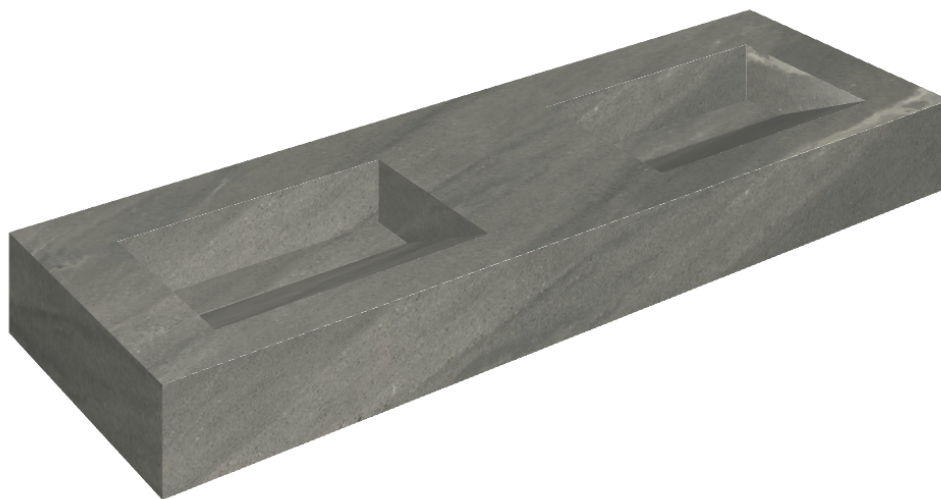

ИЗДЕЛИЕ С ВЫБРАННЫМИ ВАМИ ПАРАМЕТРАМИ.

Артикул:

620810000013

# Fly Evo

Двойная Раковина 150

Облицовка изделия

Метрополис Графит  
Дарк Натуральный

Цвета и другие эстетические характеристики плитки на иллюстрациях на сайте являются ориентировочными. Перед покупкой всегда смотрите образцы вживую.