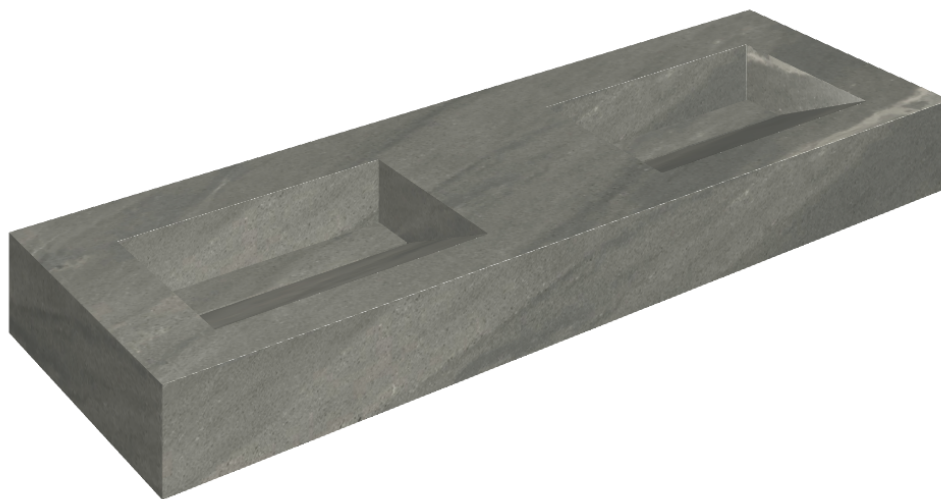

Image not found or type unknown