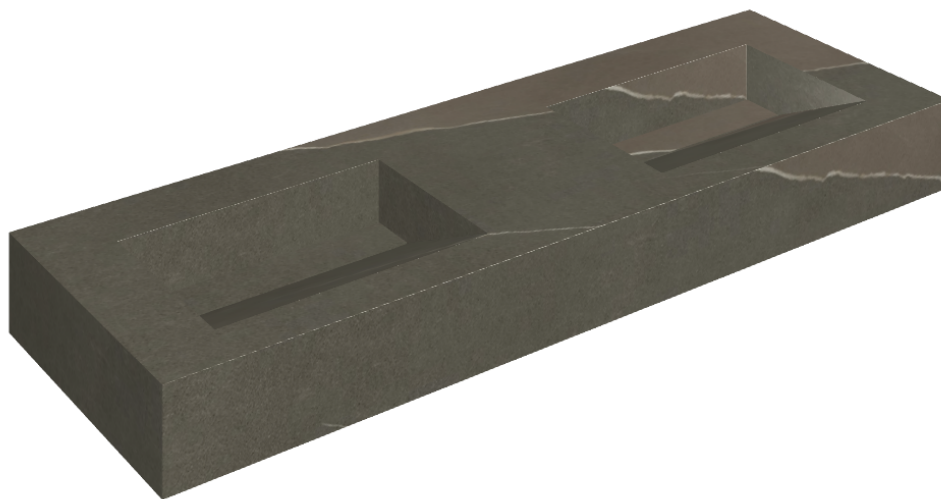

Image not found or type unknown