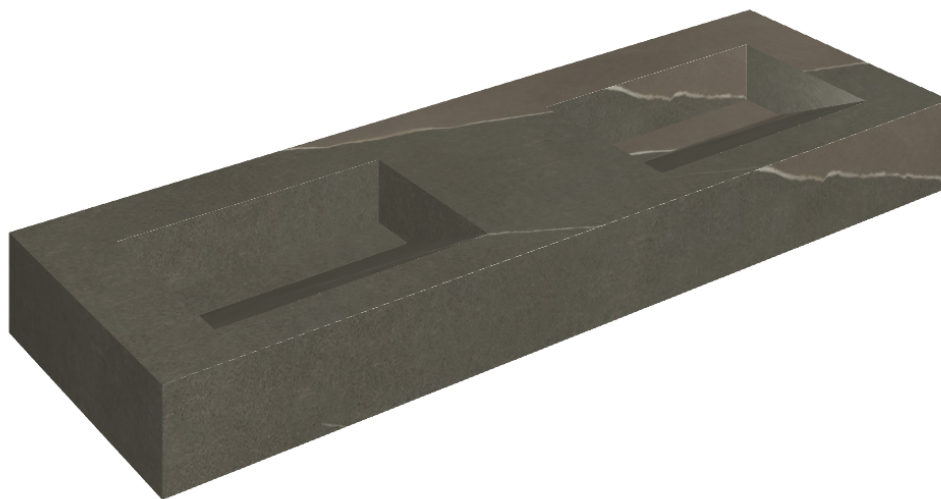

ИЗДЕЛИЕ С ВЫБРАННЫМИ ВАМИ ПАРАМЕТРАМИ.

Артикул:

620810000013

# Fly Evo

Двойная Раковина 150

Облицовка изделия

Метрополис  
Аркадия Браун  
Натуральный

Цвета и другие эстетические характеристики плитки на иллюстрациях на сайте являются ориентировочными. Перед покупкой всегда смотрите образцы вживую.