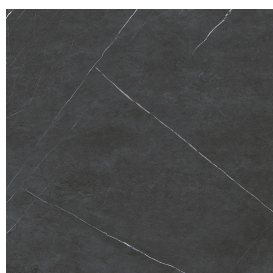

ИЗДЕЛИЕ С ВЫБРАННЫМИ ВАМИ ПАРАМЕТРАМИ.

Артикул:

620810000013

Fly Evo

Двойная Раковина 150

Облицовка изделия

Метрополис
Имperiал Блэк
Натуральный

Цвета и другие эстетические характеристики плитки на иллюстрациях на сайте являются ориентировочными. Перед покупкой всегда смотрите образцы вживую.