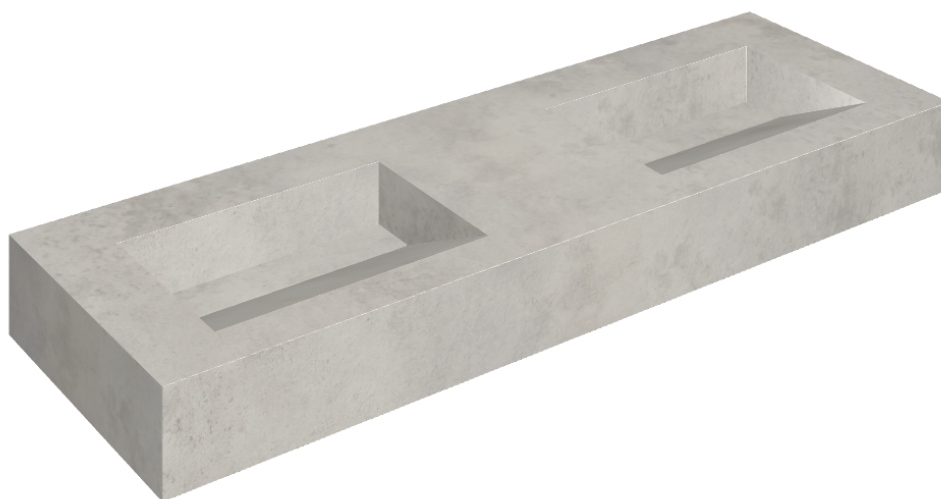

# Fly Evo

Двойная Раковина 150

Облицовка изделия

Миллениум Сильвер  
Натуральный

Image not found of type unknown

Image not found of type unknown

Цвета и другие эстетические характеристики плитки на иллюстрациях на сайте являются ориентировочными. Перед покупкой всегда смотрите образцы вживую.