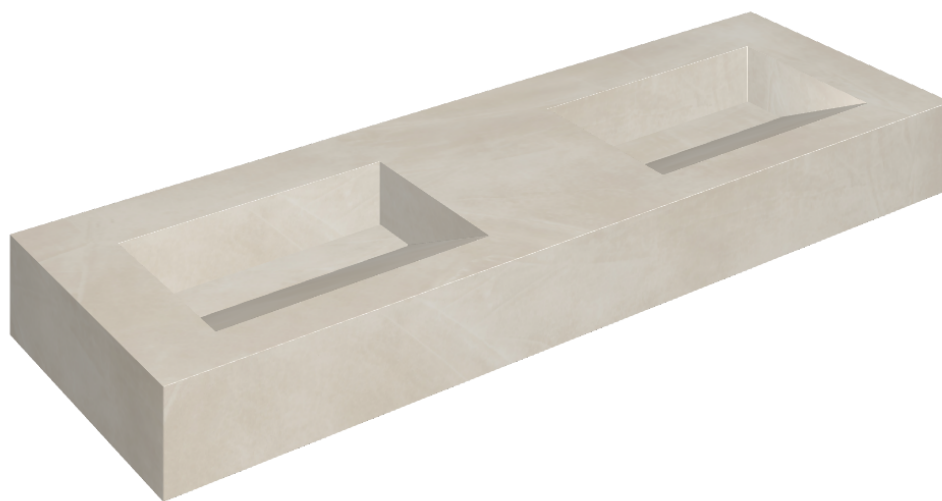

ИЗДЕЛИЕ С ВЫБРАННЫМИ ВАМИ ПАРАМЕТРАМИ.

Артикул:

620810000013

## Двойная Раковина 150

Облицовка изделия

Континуум Пьюр  
Натуральный

Цвета и другие эстетические характеристики плитки на иллюстрациях на сайте являются ориентировочными. Перед покупкой всегда смотрите образцы вживую.