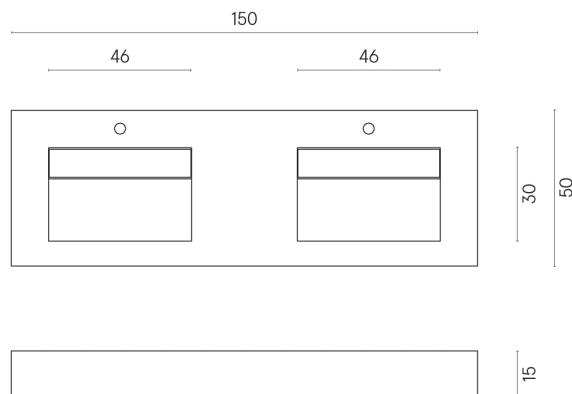

ИЗДЕЛИЕ С ВЫБРАННЫМИ ВАМИ ПАРАМЕТРАМИ.

Артикул:

620810000013

Fly Evo

Двойная Раковина 150

Облицовка изделия

Континуум Сильвер
Натуральный

Цвета и другие эстетические характеристики плитки на иллюстрациях на сайте являются ориентировочными. Перед покупкой всегда смотрите образцы вживую.