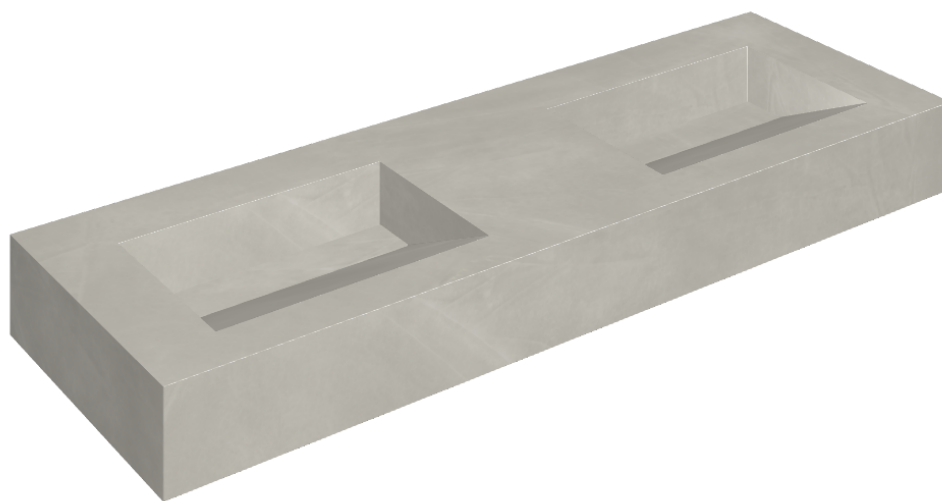

ИЗДЕЛИЕ С ВЫБРАННЫМИ ВАМИ ПАРАМЕТРАМИ.

Артикул:

620810000013

Fly Evo

Двойная Раковина 150

Облицовка изделия

Континуум Сильвер
Натуральный

Цвета и другие эстетические характеристики плитки на иллюстрациях на сайте являются ориентировочными. Перед покупкой всегда смотрите образцы вживую.