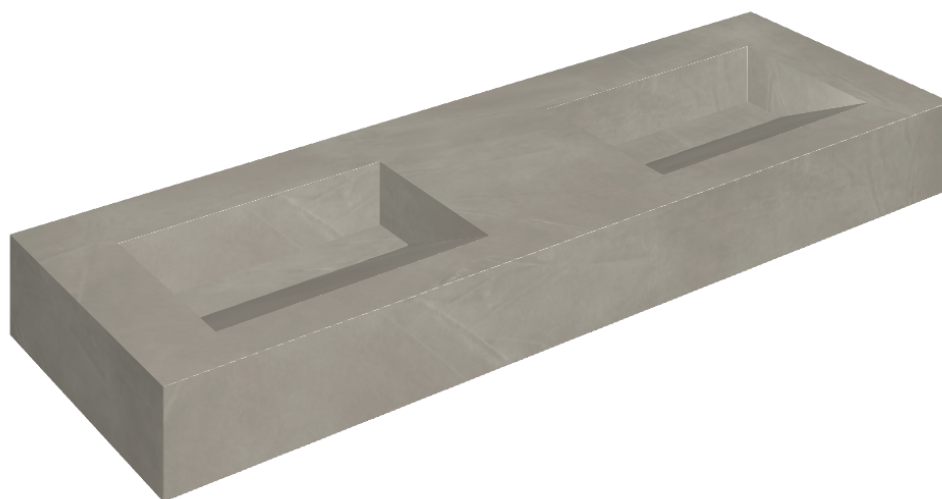

ИЗДЕЛИЕ С ВЫБРАННЫМИ ВАМИ ПАРАМЕТРАМИ.

Артикул: 620810000013

Fly Evo

Двойная Раковина 150

Облицовка изделия

Континуум Айрон
Натуральный

Цвета и другие эстетические характеристики плитки на иллюстрациях на сайте являются ориентировочными. Перед покупкой всегда смотрите образцы вживую.