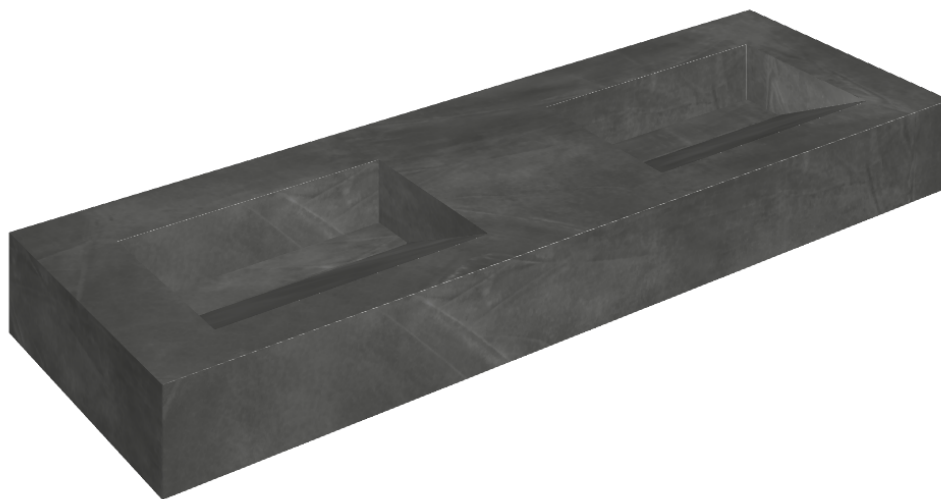

ИЗДЕЛИЕ С ВЫБРАННЫМИ ВАМИ ПАРАМЕТРАМИ.

Артикул:

620810000013

Fly Evo

Двойная Раковина 150

Облицовка изделия

Континуум Петрол
Натуральный

Цвета и другие эстетические характеристики плитки на иллюстрациях на сайте являются ориентировочными. Перед покупкой всегда смотрите образцы вживую.