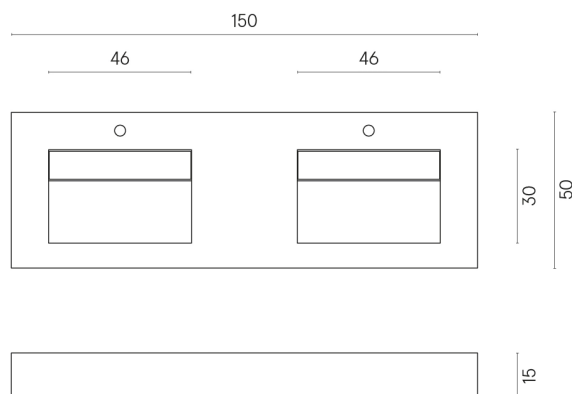

ИЗДЕЛИЕ С ВЫБРАННЫМИ ВАМИ ПАРАМЕТРАМИ.

Артикул:

620810000013

Fly Evo

Двойная Раковина 150

Облицовка изделия

Континуум Стоун
Грэй Натуральный

Цвета и другие эстетические характеристики плитки на иллюстрациях на сайте являются ориентировочными. Перед покупкой всегда смотрите образцы вживую.