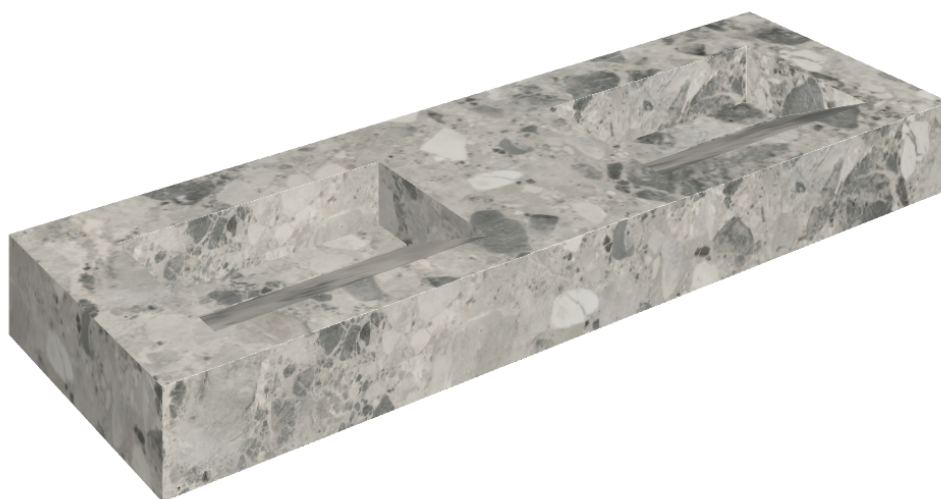

ИЗДЕЛИЕ С ВЫБРАННЫМИ ВАМИ ПАРАМЕТРАМИ.

Артикул:

620810000013

Fly Evo

Двойная Раковина 150

Облицовка изделия

Континуум Стоун
Грэй Натуральный

Цвета и другие эстетические характеристики плитки на иллюстрациях на сайте являются ориентировочными. Перед покупкой всегда смотрите образцы вживую.