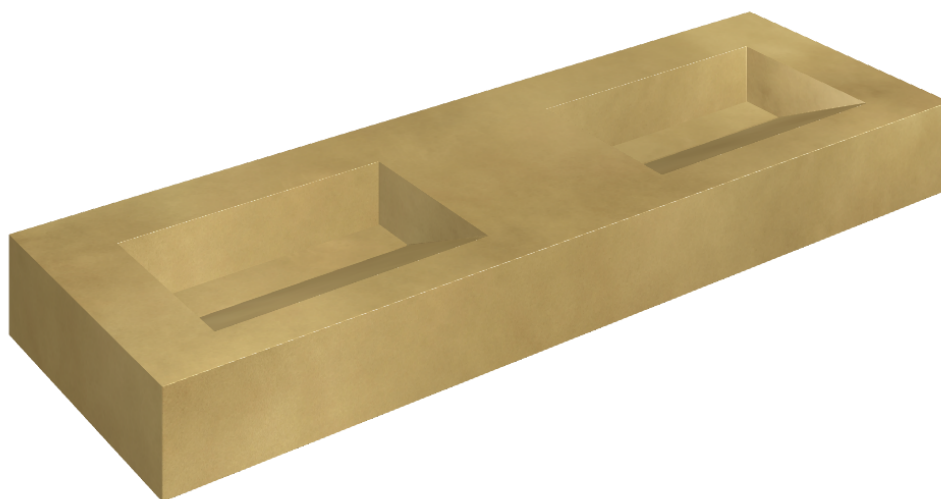

Image not found or type unknown