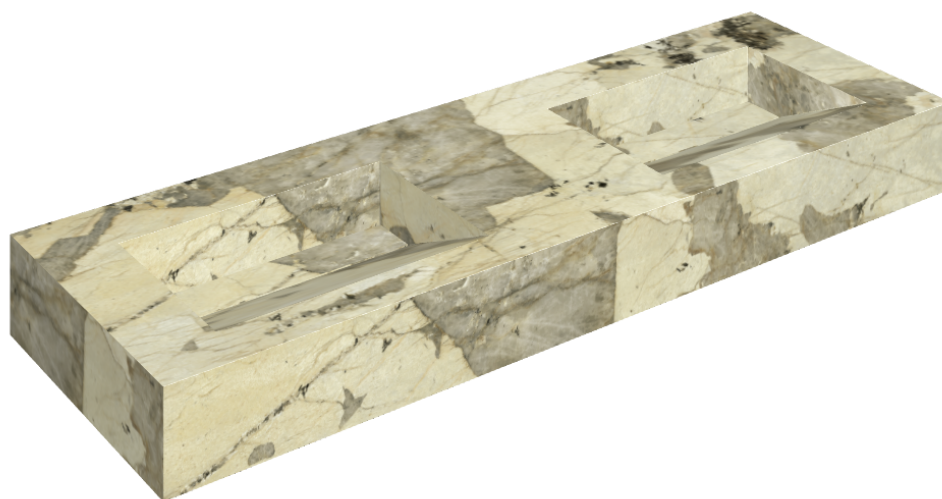

ИЗДЕЛИЕ С ВЫБРАННЫМИ ВАМИ ПАРАМЕТРАМИ.

Артикул: 620810000013

Fly Evo

Двойная Раковина 150

Облицовка изделия

Этернум Волкано
Натуральный

Цвета и другие эстетические характеристики плитки на иллюстрациях на сайте являются ориентировочными. Перед покупкой всегда смотрите образцы вживую.