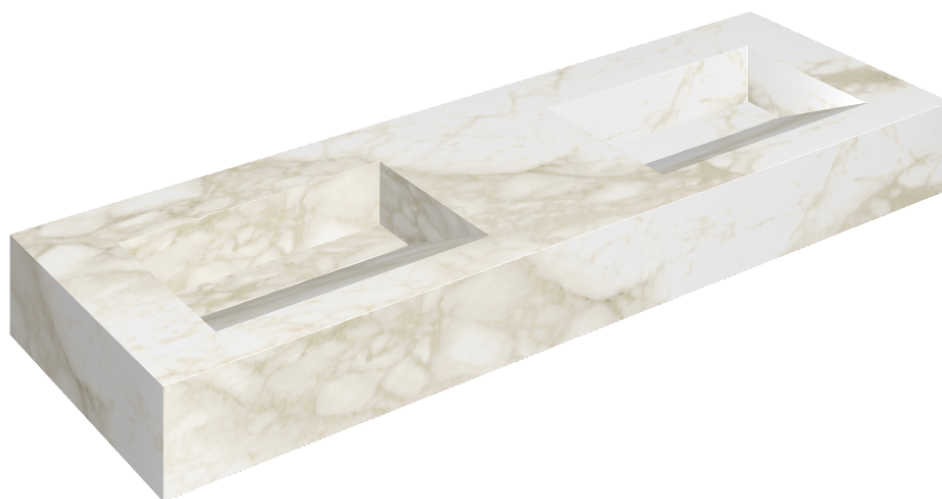

ИЗДЕЛИЕ С ВЫБРАННЫМИ ВАМИ ПАРАМЕТРАМИ.

Артикул: 620810000013

Fly Evo

Двойная Раковина 150

Облицовка изделия

Этернум Каррара
Люкс

Цвета и другие эстетические характеристики плитки на иллюстрациях на сайте являются ориентировочными. Перед покупкой всегда смотрите образцы вживую.