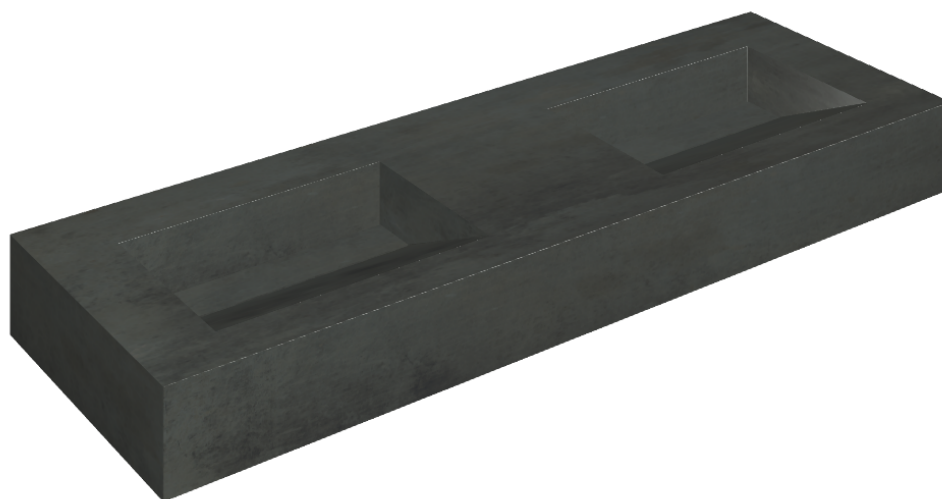

ИЗДЕЛИЕ С ВЫБРАННЫМИ ВАМИ ПАРАМЕТРАМИ.

Артикул: 620810000013

## Двойная Раковина 150

Облицовка изделия

Серфейс Стил  
Натуральный

Цвета и другие эстетические характеристики плитки на иллюстрациях на сайте являются ориентировочными. Перед покупкой всегда смотрите образцы вживую.