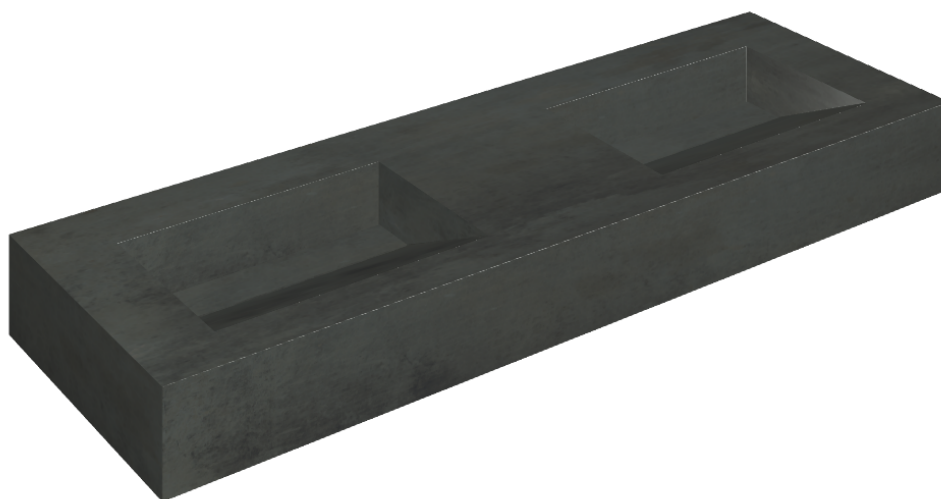

Image not found or type unknown