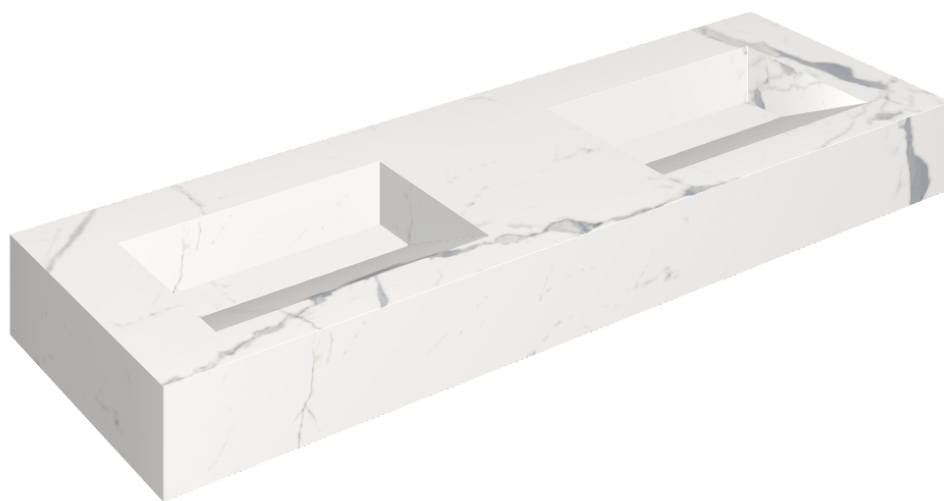

ИЗДЕЛИЕ С ВЫБРАННЫМИ ВАМИ ПАРАМЕТРАМИ.

Артикул:

620810000013

# Fly Evo

Двойная Раковина 150

Облицовка изделия

Стелларис  
Статуарио Уайт  
Натуральный

Цвета и другие эстетические характеристики плитки на иллюстрациях на сайте являются ориентировочными. Перед покупкой всегда смотрите образцы вживую.