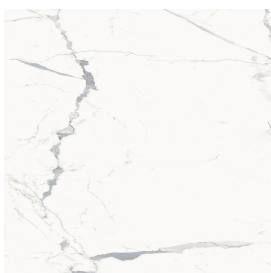

# Fly Evo

Двойная Раковина 150

Облицовка изделия

Стелларис  
Статуарио Уайт  
Натуральный

Цвета и другие эстетические характеристики плитки на иллюстрациях на сайте являются ориентировочными. Перед покупкой всегда смотрите образцы вживую.