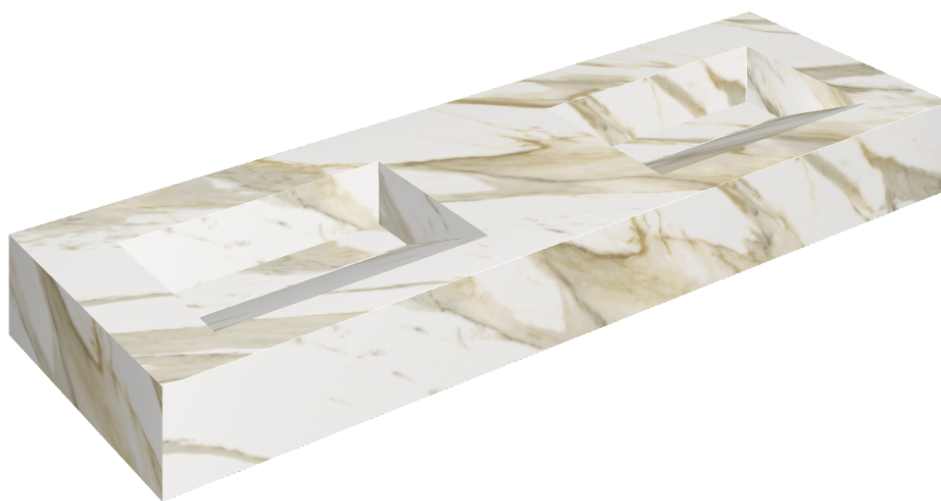

ИЗДЕЛИЕ С ВЫБРАННЫМИ ВАМИ ПАРАМЕТРАМИ.

Артикул:

620810000013

# Fly Evo

Двойная Раковина 150

Облицовка изделия

Стелларис  
Калакатта Голд  
Натуральный

Цвета и другие эстетические характеристики плитки на иллюстрациях на сайте являются ориентировочными. Перед покупкой всегда смотрите образцы вживую.