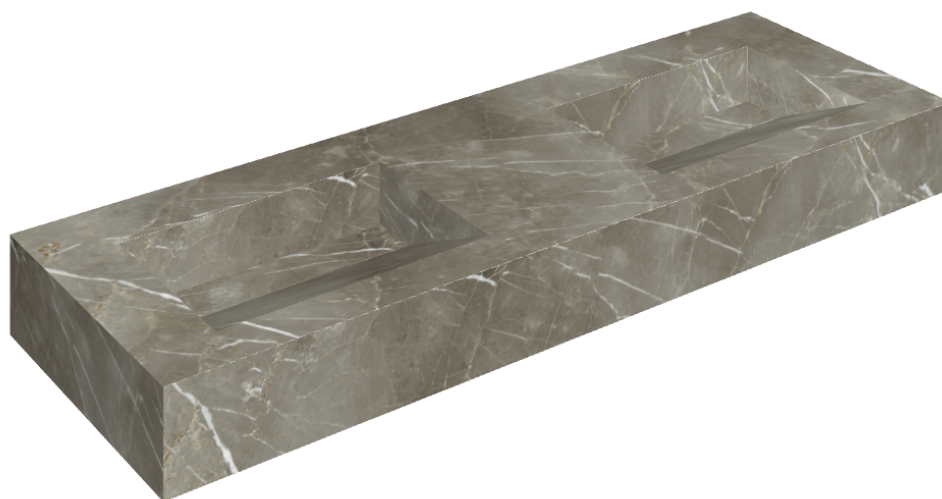

ИЗДЕЛИЕ С ВЫБРАННЫМИ ВАМИ ПАРАМЕТРАМИ.

Артикул: 620810000013

Fly Evo

Двойная Раковина 150

Облицовка изделия

Стелларис Тусканиа
Грэй Натуральный

Цвета и другие эстетические характеристики плитки на иллюстрациях на сайте являются ориентировочными. Перед покупкой всегда смотрите образцы вживую.