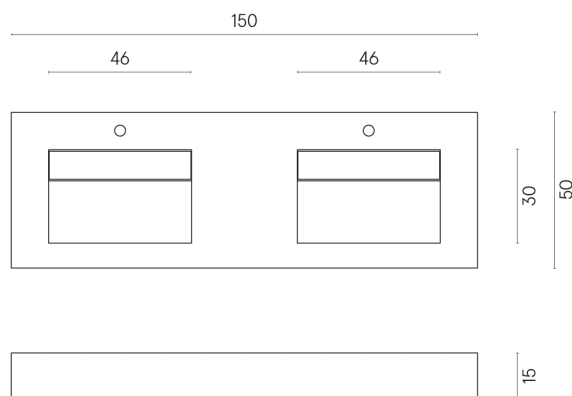

ИЗДЕЛИЕ С ВЫБРАННЫМИ ВАМИ ПАРАМЕТРАМИ.

Артикул: 620810000013

Fly Evo

Двойная Раковина 150

Облицовка изделия

Стелларис Тусканиа
Грэй Натуральный

Цвета и другие эстетические характеристики плитки на иллюстрациях на сайте являются ориентировочными. Перед покупкой всегда смотрите образцы вживую.