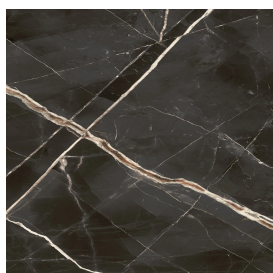

ИЗДЕЛИЕ С ВЫБРАННЫМИ ВАМИ ПАРАМЕТРАМИ.

Артикул: 620810000013

Fly Evo

Двойная Раковина 150

Облицовка изделия

Стелларис Абсолют
Блэк Натуральный

Цвета и другие эстетические характеристики плитки на иллюстрациях на сайте являются ориентировочными. Перед покупкой всегда смотрите образцы вживую.