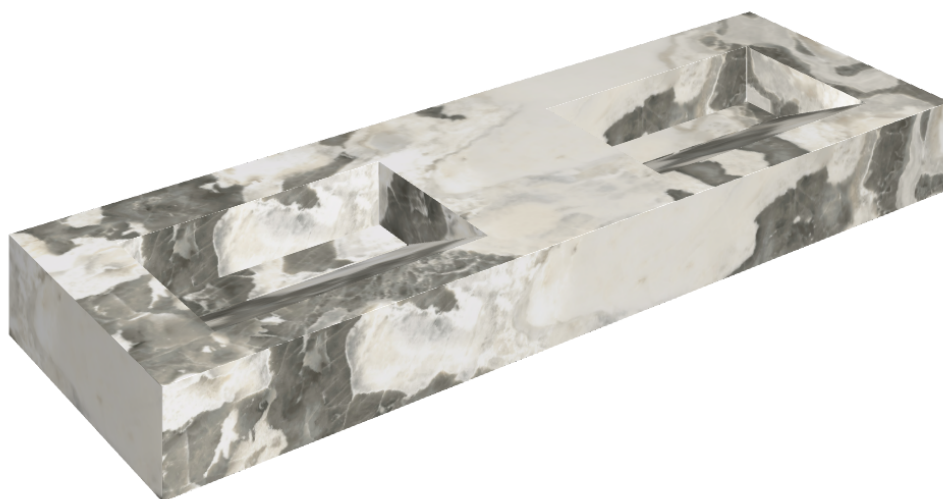

ИЗДЕЛИЕ С ВЫБРАННЫМИ ВАМИ ПАРАМЕТРАМИ.

Артикул: 620810000013

## Двойная Раковина 150

Облицовка изделия

Стелларис Довер  
Лайт Натуральный

Цвета и другие эстетические характеристики плитки на иллюстрациях на сайте являются ориентировочными. Перед покупкой всегда смотрите образцы вживую.