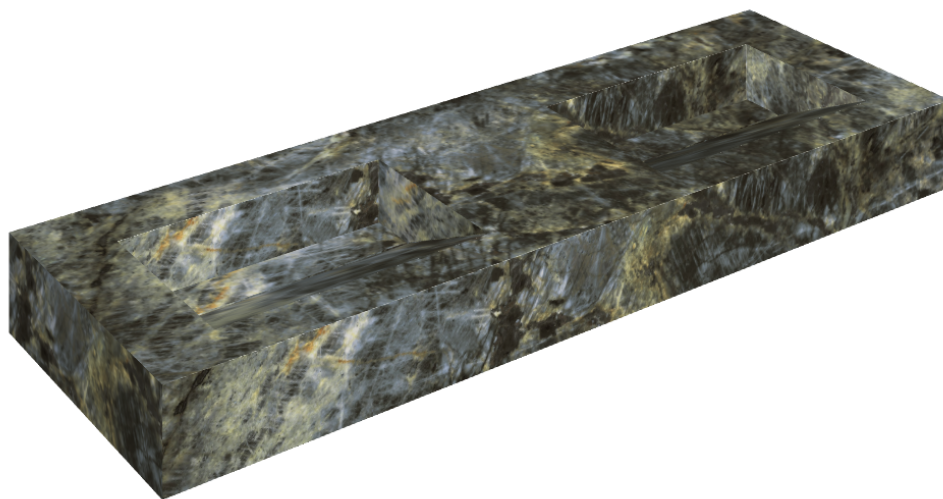

ИЗДЕЛИЕ С ВЫБРАННЫМИ ВАМИ ПАРАМЕТРАМИ.

Артикул: 620810000013

Fly Evo

Двойная Раковина 150

Облицовка изделия

Стелларис
Мадагаскар Дарк
Натуральный

Цвета и другие эстетические характеристики плитки на иллюстрациях на сайте являются ориентировочными. Перед покупкой всегда смотрите образцы вживую.