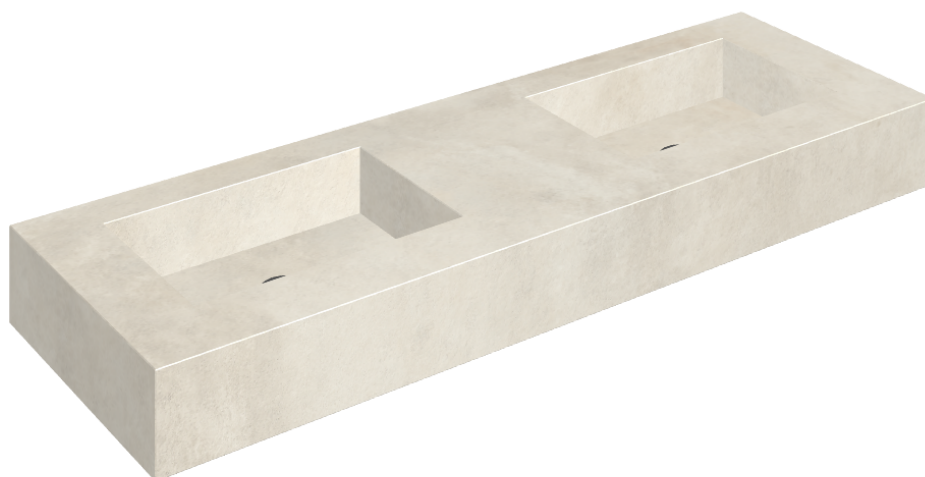

ИЗДЕЛИЕ С ВЫБРАННЫМИ ВАМИ ПАРАМЕТРАМИ.

Артикул: 620810000005

Fly

Двойная Раковина 150

Облицовка изделия

Миллениум Пьюр
Натуральный

Цвета и другие эстетические характеристики плитки на иллюстрациях на сайте являются ориентировочными. Перед покупкой всегда смотрите образцы вживую.